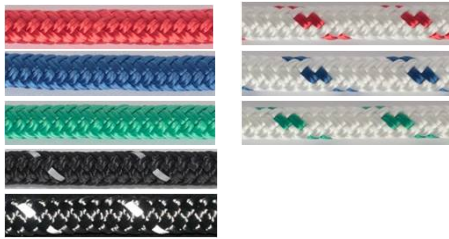

Cabos 'Crucero'

Ref.	Color	Diám.	Fuerza	Precio/m
NDC06R	Rojo	6 mm	900 kg	0,61 €
NDC06A	Azul	6 mm	900 kg	0,61 €
NDC06V	Verde	6 mm	900 kg	0,61 €
NDC06BR	Blanco / rojo	6 mm	900 kg	0,61 €
NDC06BA	Blanco / azul	6 mm	900 kg	0,61 €
NDC06BV	Blanco / verde	6 mm	900 kg	0,61 €
NDC08R	Rojo	8 mm	1600 kg	0,81 €
NDC08A	Azul	8 mm	1600 kg	0,81 €
NDC08V	Verde	8 mm	1600 kg	0,81 €
NDC08BR	Blanco / rojo	8 mm	1600 kg	0,81 €
NDC08BA	Blanco / azul	8 mm	1600 kg	0,81 €
NDC08BV	Blanco / verde	8 mm	1600 kg	0,81 €
NDC10R	Rojo	10 mm	2500 kg	1,32 €
NDC10A	Azul	10 mm	2500 kg	1,32 €
NDC10V	Verde	10 mm	2500 kg	1,32 €
NDC10BR	Blanco / rojo	10 mm	2500 kg	1,32 €
NDC10BA	Blanco / azul	10 mm	2500 kg	1,32 €
NDC10BV	Blanco / verde	10 mm	2500 kg	1,32 €
NDC12R	Rojo	12 mm	3600 kg	1,84 €
NDC12A	Azul	12 mm	3600 kg	1,84 €
NDC12V	Verde	12 mm	3600 kg	1,84 €
NDC12BR	Blanco / rojo	12 mm	3600 kg	1,84 €
NDC12BA	Blanco / azul	12 mm	3600 kg	1,84 €
NDC12BV	Blanco / verde	12 mm	3600 kg	1,84 €
NDC14R	Rojo	14 mm	5000 kg	2,48 €
NDC14A	Azul	14 mm	5000 kg	2,48 €
NDC14V	Verde	14 mm	5000 kg	2,48 €
NDC14BR	Blanco / rojo	14 mm	5000 kg	2,48 €
NDC14BA	Blanco / azul	14 mm	5000 kg	2,48 €
NDC14BV	Blanco / verde	14 mm	5000 kg	2,48 €
NDC14RF	Negro/reflectante	14 mm	5000 kg	2,48 €