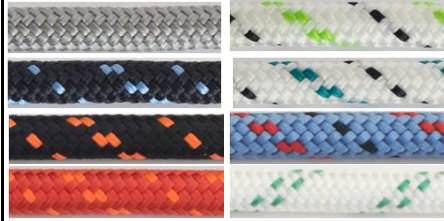

Cabos 'Performance'

Ref.	Color	Diám.	Fuerza	Precio/m
NDP04G	Gris	4 mm	410 kg	0,69 €
NDP04NA	Negro / Azul	4 mm	410 kg	0,69 €
NDP04BAM	Blanco / verde claro	4 mm	410 kg	0,67 €
NDP04BV	Blanco / verde oscuro	4 mm	410 kg	0,67 €
NDP06G	Gris	6 mm	901 kg	0,77 €
NDP06NA	Negro / Azul	6 mm	901 kg	0,77 €
NDP06BVV	Blanco / verde doble	6 mm	901 kg	0,75 €
NDP06BAM	Blanco / verde claro	6 mm	901 kg	0,75 €
NDP06BV	Blanco / verde oscuro	6 mm	901 kg	0,75 €
NDP08G	Gris	8 mm	1740 kg	1,49 €
NDP08NA	Negro / Azul	8 mm	1740 kg	1,49 €
NDP08AR	Azul / rojo	8 mm	1740 kg	1,49 €
NDP08BAM	Blanco / verde claro	8 mm	1740 kg	1,42 €
NDP08BV	Blanco / verde oscuro	8 mm	1740 kg	1,42 €
NDP10G	Gris	10 mm	3690 kg	2,02 €
NDP10NA	Negro / Azul	10 mm	3690 kg	2,02 €
NDP10NNJ	Negro / naranja	10 mm	3690 kg	2,02 €
NDP10RNJ	Rojo / naranja	10 mm	3690 kg	2,02 €
NDP12G	Gris	12 mm	4760 kg	2,96 €
NDP12NA	Negro / Azul	12 mm	4760 kg	2,96 €
NDP12NNJ	Negro / naranja	12 mm	4760 kg	2,96 €
NDP12RNJ	Rojo / naranja	12 mm	4760 kg	2,96 €
NDP12BAM	Blanco / verde claro	12 mm	4760 kg	2,82 €
NDP14G	Gris	14 mm	6050 kg	3,71 €
NDP14NA	Negro / Azul	14 mm	6050 kg	3,71 €
NDP14BAM	Blanco / verde claro	14 mm	6050 kg	3,53 €
NDP14BV	Blanco / verde oscuro	14 mm	6050 kg	3,53 €
NDP16G	Gris	16 mm	7230 kg	5,58 €
NDP16NA	Negro / Azul	16 mm	7230 kg	5,58 €
NDP16BAM	Blanco / verde claro	16 mm	7230 kg	5,32 €